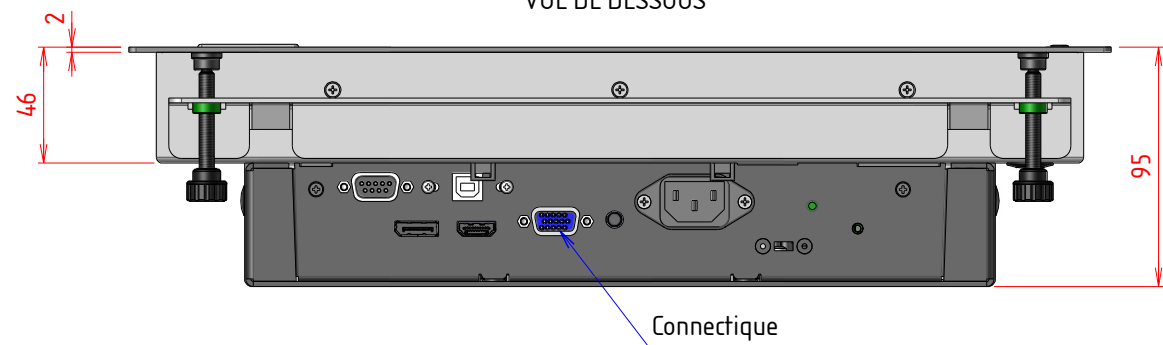

# PLAN D'IMPLANTATION ITAS15NEO

VUE DE DESSOUS

PERSPECTIVE

VUE DE FACE

VUE ARRIERE

VUE DE DESSUS

EPAISSEUR MAX PANNEAU :  
10mm

Taquet de blocage  
pour encastrement

Cotes en bleu :  
Découpe pour encastrement produit

Fixations M4 borgnes