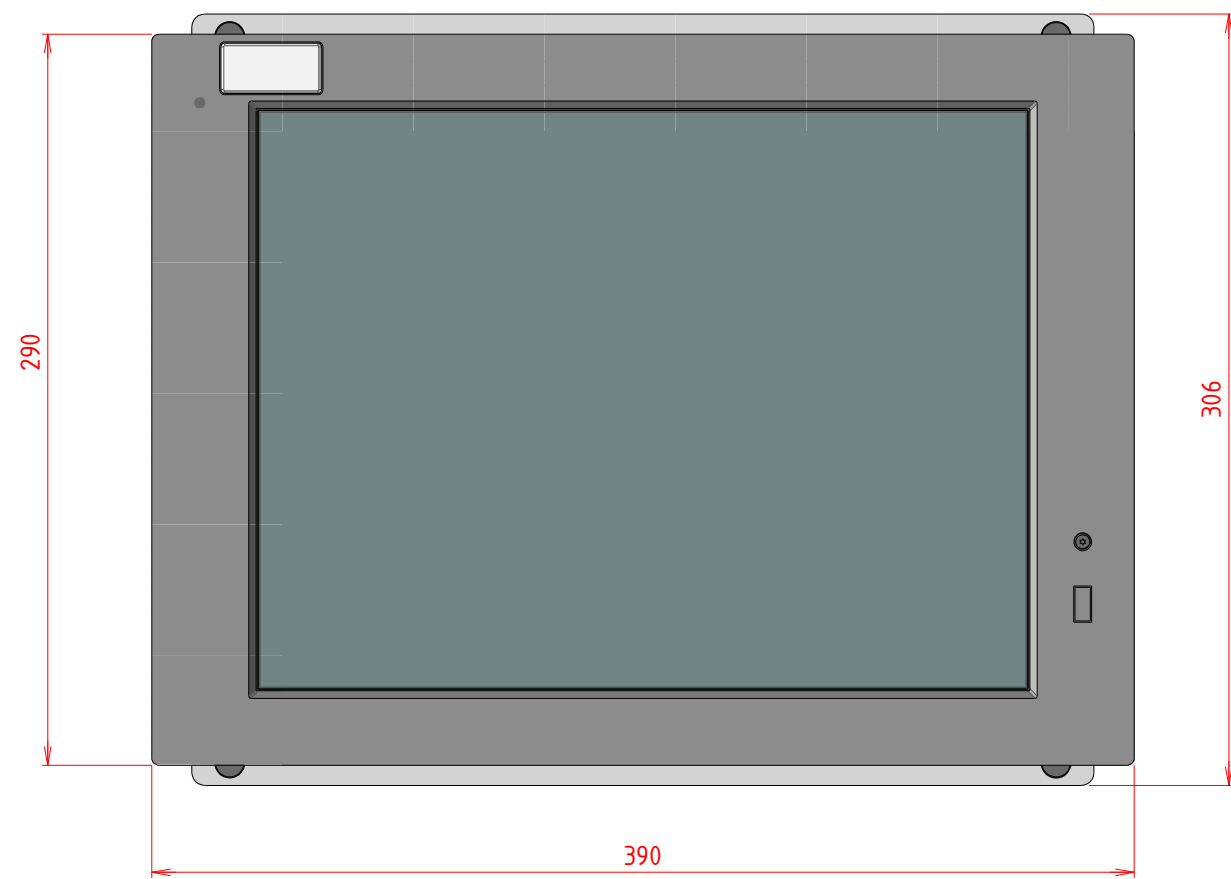

# PLAN D'IMPLANTATION ITAS15NEO

VUE DE DESSOUS

PERSPECTIVE

VUE DE FACE

VUE ARRIERE

VUE DE DESSUS

EPAISSEUR MAX PANNEAU :  
10mm

Taquet de blocage  
pour encastrement

Cotes en bleu :  
Découpe pour encastrement produit

Fixations M4 borgnes