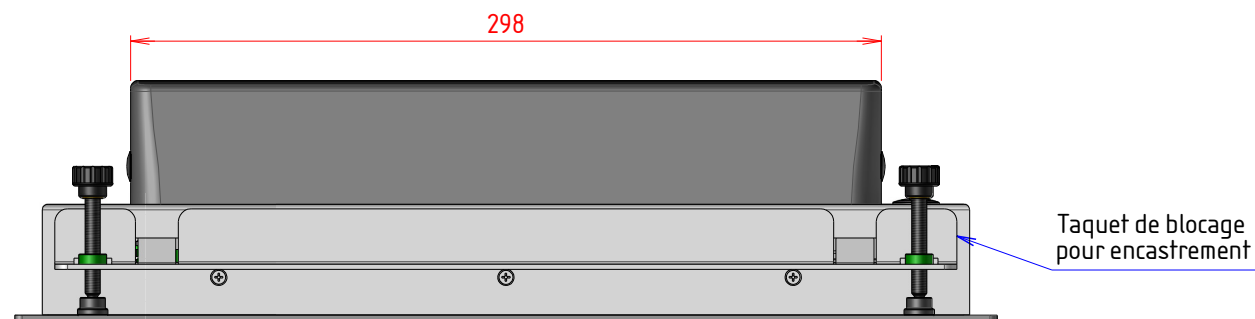

# PLAN D'IMPLANTATION ITAS15NEO

VUE DE DESSOUS

PERSPECTIVE

VUE DE FACE

VUE ARRIERE

VUE DE DESSUS

EPAISSEUR MAX PANNEAU :  
10mm

Taquet de blocage  
pour encastrement

Cotes en bleu :  
Découpe pour encastrement produit

Fixations M4 borgnes