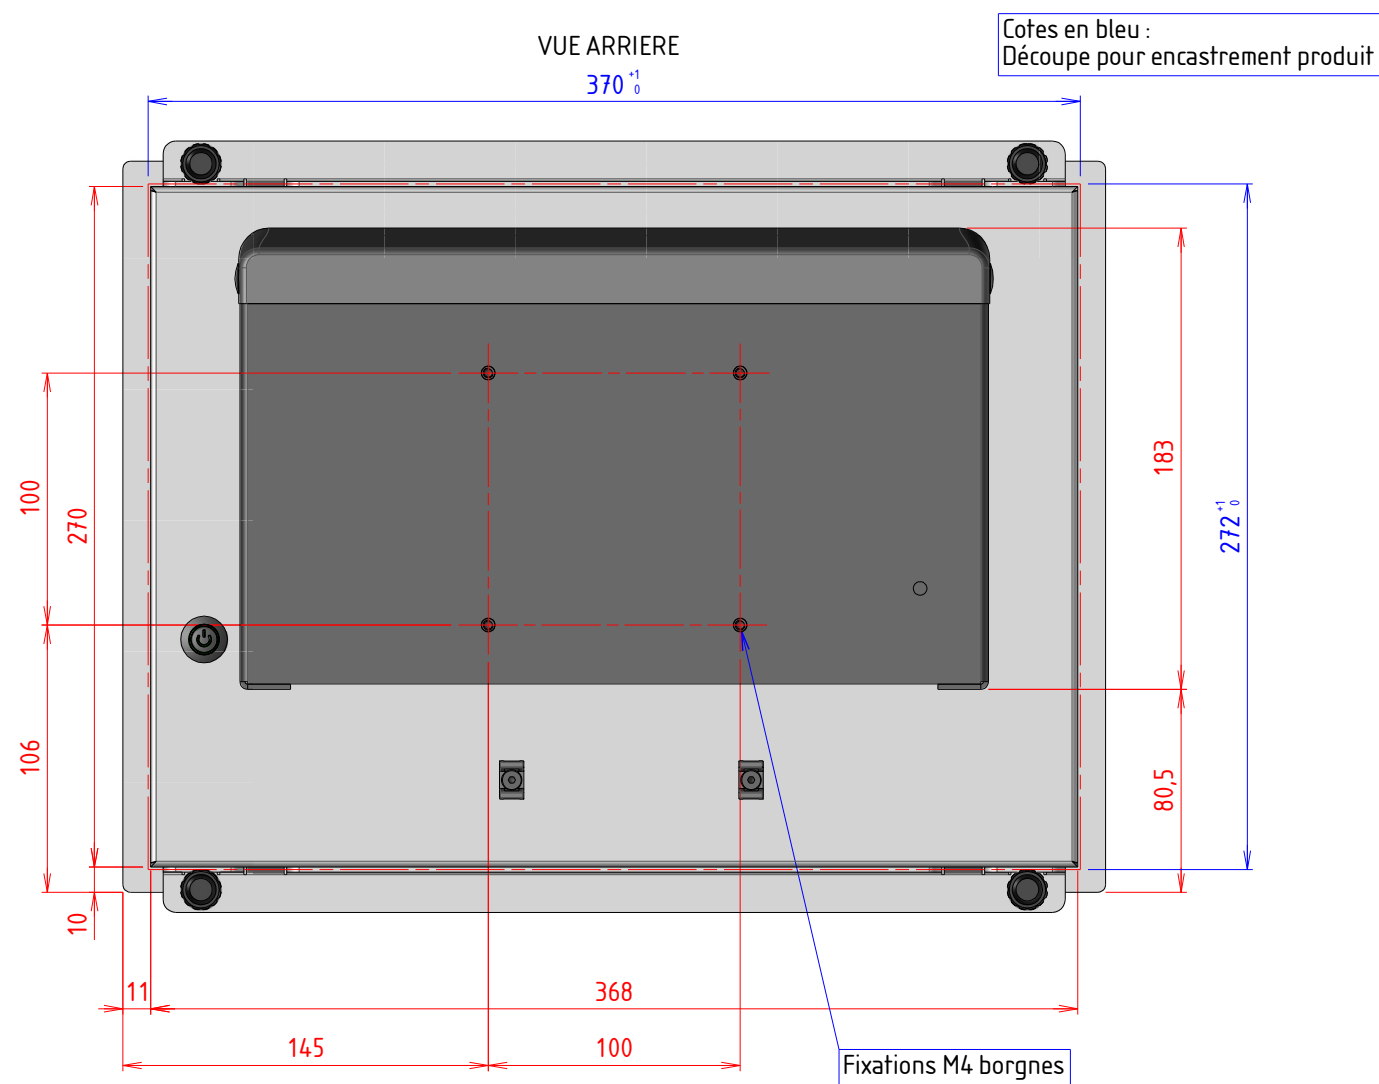

# PLAN D'IMPLANTATION ITAS15NEO

VUE DE DESSOUS

PERSPECTIVE

VUE DE FACE

VUE ARRIERE

VUE DE DESSUS

EPAISSEUR MAX PANNEAU :  
10mm

Taquet de blocage  
pour encastrement

Cotes en bleu :  
Découpe pour encastrement produit

Fixations M4 borgnes