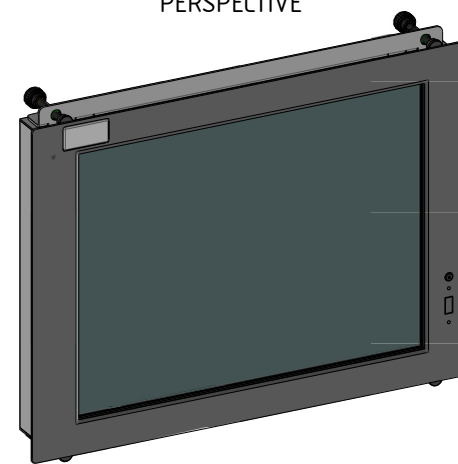

# PLAN D'IMPLANTATION ITAS15NEO

VUE DE DESSOUS

PERSPECTIVE

VUE DE FACE

VUE ARRIERE

VUE DE DESSUS

EPAISSEUR MAX PANNEAU :  
10mm

Taquet de blocage  
pour encastrement

Cotes en bleu :  
Découpe pour encastrement produit

Fixations M4 borgnes